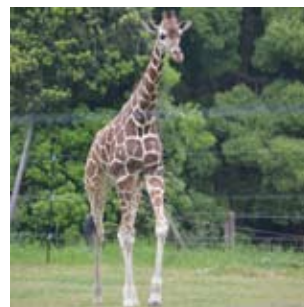

アミメキリン

ウリュウ 瓜生

2013. 05. 15 誕生

2014. 11. 25 来園

from 京都市動物園

父 清水

キヨミス

母 未来

ミライ

体の模様が大きい
瓜生くん♪
ユラちゃんに
アフローチ中です♥