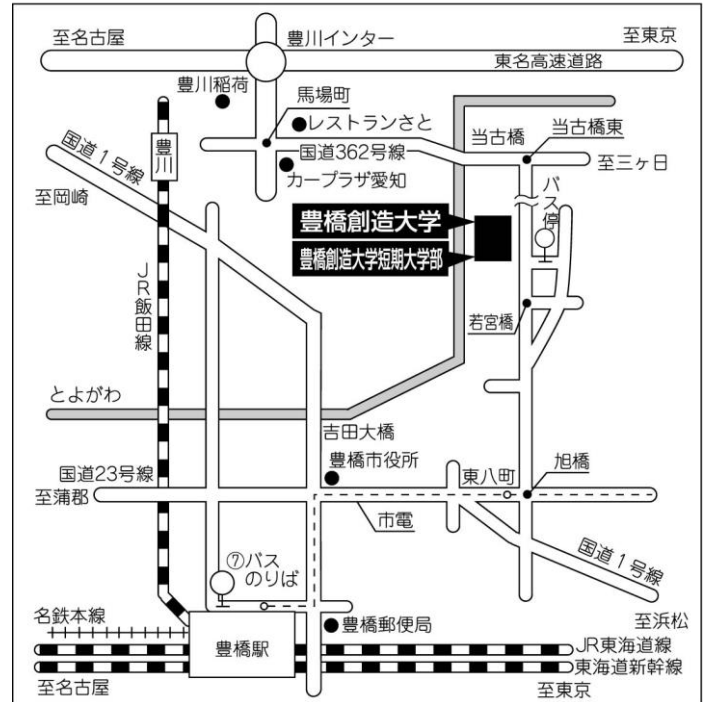

# 豊橋創造大学・日本ロジスティクスシステム学会共催 公開講演会のご案内

テーマ「サプライチェーンマネジメント革新に向けての課題と展望」

豊橋創造大学では、地域社会との連携強化をめざし、経営・会計財務・ICT 関連の情報発信を積極的に行っています。この度、日本ロジスティクスシステム学会 第 18 回全国大会が「サプライチェーンマネジメント革新に向けての課題と展望」というテーマにて、来る平成 27 年 7 月 11 日（土）・12 日（日）に豊橋創造大学を会場にして開催されます。

開催に伴い、日本ロジスティクスシステム学会の協力により、以下の要領にて大会の特別講演・基調講演を、地域企業・地域住民の皆様方に公開いたします。奮ってご参加くださいますようご案内いたします。

- 開催日時：平成 27 年 7 月 11 日（土）16:00-18:00（受付開始 15:30）、 12 日（日）11:00-12:00
- 公開講演会スケジュール：
  - 11 日（土）16:00-17:00 特別講演 1：「成熟化時代における地域戦略とサーラグループ」  
神野 吾郎 氏（株式会社サーラコーポレーション 代表取締役社長）
  - 17:10-18:00 基調講演：「日本のマーケットシュリンクとグローバル化時代のデジタルソサエティとは」  
石田 雄太 氏（ソフトバンク株式会社 ビジネスパートナー営業本部担当課長）
  - 12 日（日）11:00-12:00 特別講演 2：「トヨタ生産方式の逆襲」  
鈴木 尚久 氏（株式会社エフ・ピー・エム研究所 代表取締役）
- 開催場所：豊橋創造大学 A21 教室  
〒440-8511 豊橋市牛川町松下 20-1  
※講演会場は、学内にてご案内します。
- 問合せ先：mimai@sozo.ac.jp 050-2017-2218
- 共 催：豊橋創造大学経営学部、日本ロジスティクスシステム学会
- 後 援：豊橋市、豊橋市教育委員会、豊橋商工会議所、豊橋観光コンベンション協会
- 協 賛：日本経営システム学会および中部支部、日本知能情報ファジィシステム学会
- 交通案内：【豊鉄バス】豊橋駅前⑤番乗り場より乗車（所要時間 15 分・片道 240 円）、「創造大東」バス停下車、徒歩 1 分。【車】東名高速道路豊川インターチェンジより車で 15 分。
- 参加費：無料
- 参加申込：資料等準備の都合上、7 月 4 日（土）までに下記申込書に記入の上 FAX していただくか、必要事項を明記の上、電子メールにてお申し込みください。当日受付もございませんので、直接ご参加いただいても構いません。

## 本学所在地